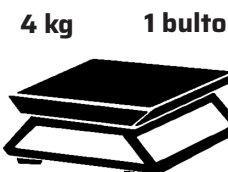

Motor	Garland Eléctrico AC
Voltaje (V)	230
Potencia (kW)	0,62
Ancho entre dientes (mm)	20
Embrague	No
Largo de cuchillas (cm)	61
Medidas de máquina en uso (cm)	103 x 18,5 x 19
Peso de máquina en uso (kg)	3

Asa trasera rotatable 180°³ con 5 posiciones de -90° a 90° y recubrimiento "SOFT TOUCH" que proporciona una buena ergonomía en cualquier tipo de corte.

Incorpora sistema de seguridad de doble agarre que impide su accionamiento si no se pulsan de manera simultanea el mango trasero y el asidero delantero.

Escanea este QR para acceder al manual de instrucciones de la máquina