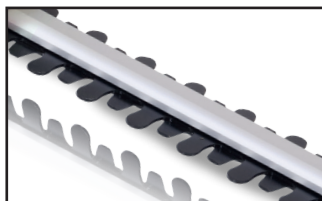

SET 352E-V20 (42EL-0024)

Cortasetos eléctrico con cuchilla fabricada en acero endurecido de primera calidad, que mejora la capacidad de corte

La longitud de su hoja y su potencia la hacen ideal para setos de jardín y pequeñas parcelas².

El sistema de sujeción de cable, en la parte inferior del mango evita desconexiones indeseadas por tirones o enganchones.

1.

2.

3.

Motor	Garland Eléctrico AC
Voltaje (V)	230
Potencia (kW)	0,62
Ancho entre dientes (mm)	20
Embrague	No
Largo de cuchillas (cm)	61
Medidas de máquina en uso (cm)	103 x 18,5 x 19
Peso de máquina en uso (kg)	3

Asa trasera rotatable 180°³ con 5 posiciones de -90° a 90° y recubrimiento "SOFT TOUCH" que proporciona una buena ergonomía en cualquier tipo de corte.

Incorpora sistema de seguridad de doble agarre que impide su accionamiento si no se pulsan de manera simultanea el mango trasero y el asidero delantero.