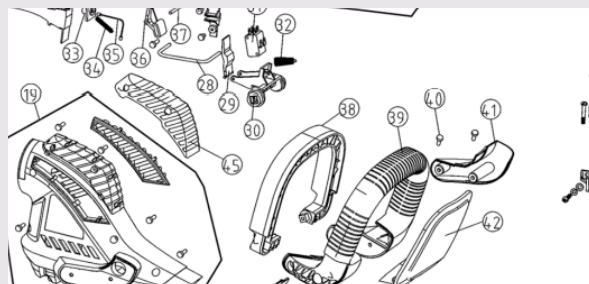

Spray cuchillas cortasetos 250ml
7100000250

Spray especialmente indicado para la limpieza de cuchillas de cortasetos

recaball
Accesorios de interés

Escanea este QR para acceder al despiece